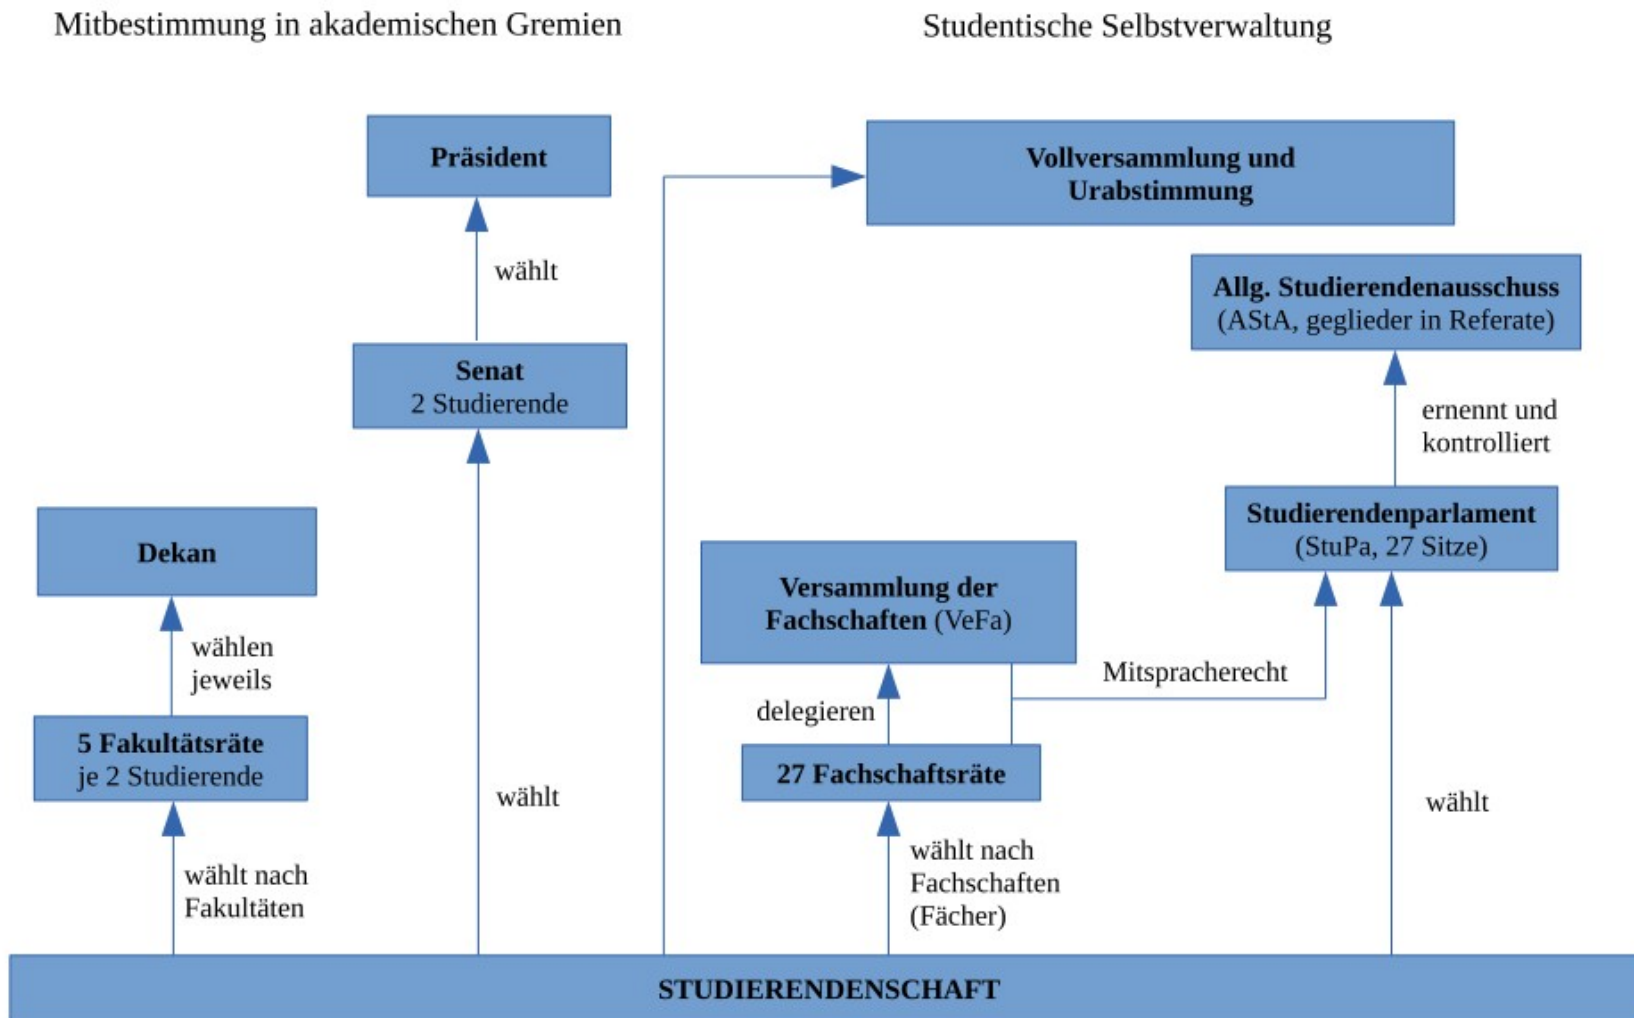

Kurzer Einschub Orientierung auf dem Campus:

Raumnummernsystem

Der Standort wird dabei mit 1 ↔ Neues Palais, 2 ↔ Golm und 3 ↔ Griebnitzsee oder Babelsberg angegeben.

Computer pool für Physikstudierende in Golm 2.28.1.101

Was? kostenlose PC-Nutzung, Internet und, wenn ihr eigenes Papier mitbringt, 500 Blatt pro Semester Druckbegrenzung

Für wen? Physikstudierende

Anmeldung? : Einen Account für den Physik-Pool erhältst du bei Herrn Leben: 2.28.2.009

Wenn offen?: Etwa 09.00 – 17.00 Uhr

Mathe pool am neuen Palais: 1.08.0.55

Was? kostenlose PC-Nutzung, Internet und, wenn ihr eigenes Papier mitbringt, Drucken

Für wen? Mathematikstudierende

Anmeldung? : Den Account gibt es immer für ein Semester vor Ort bei Herrn Dathe nach Vorlegung der aktuellen Studienbescheinigung.

Block III 11.30 - 11.45

Struktur der Gremien an der Uni Potsdam für Anfänger:

Organigramm der Universität aus Sicht der Studierendenschaft

Achtung: Dies ist nur eine Basisversion, falls ihr gern detailliertere Infos hättet, kommt einfach mal zu einer FSR-Sitzung.