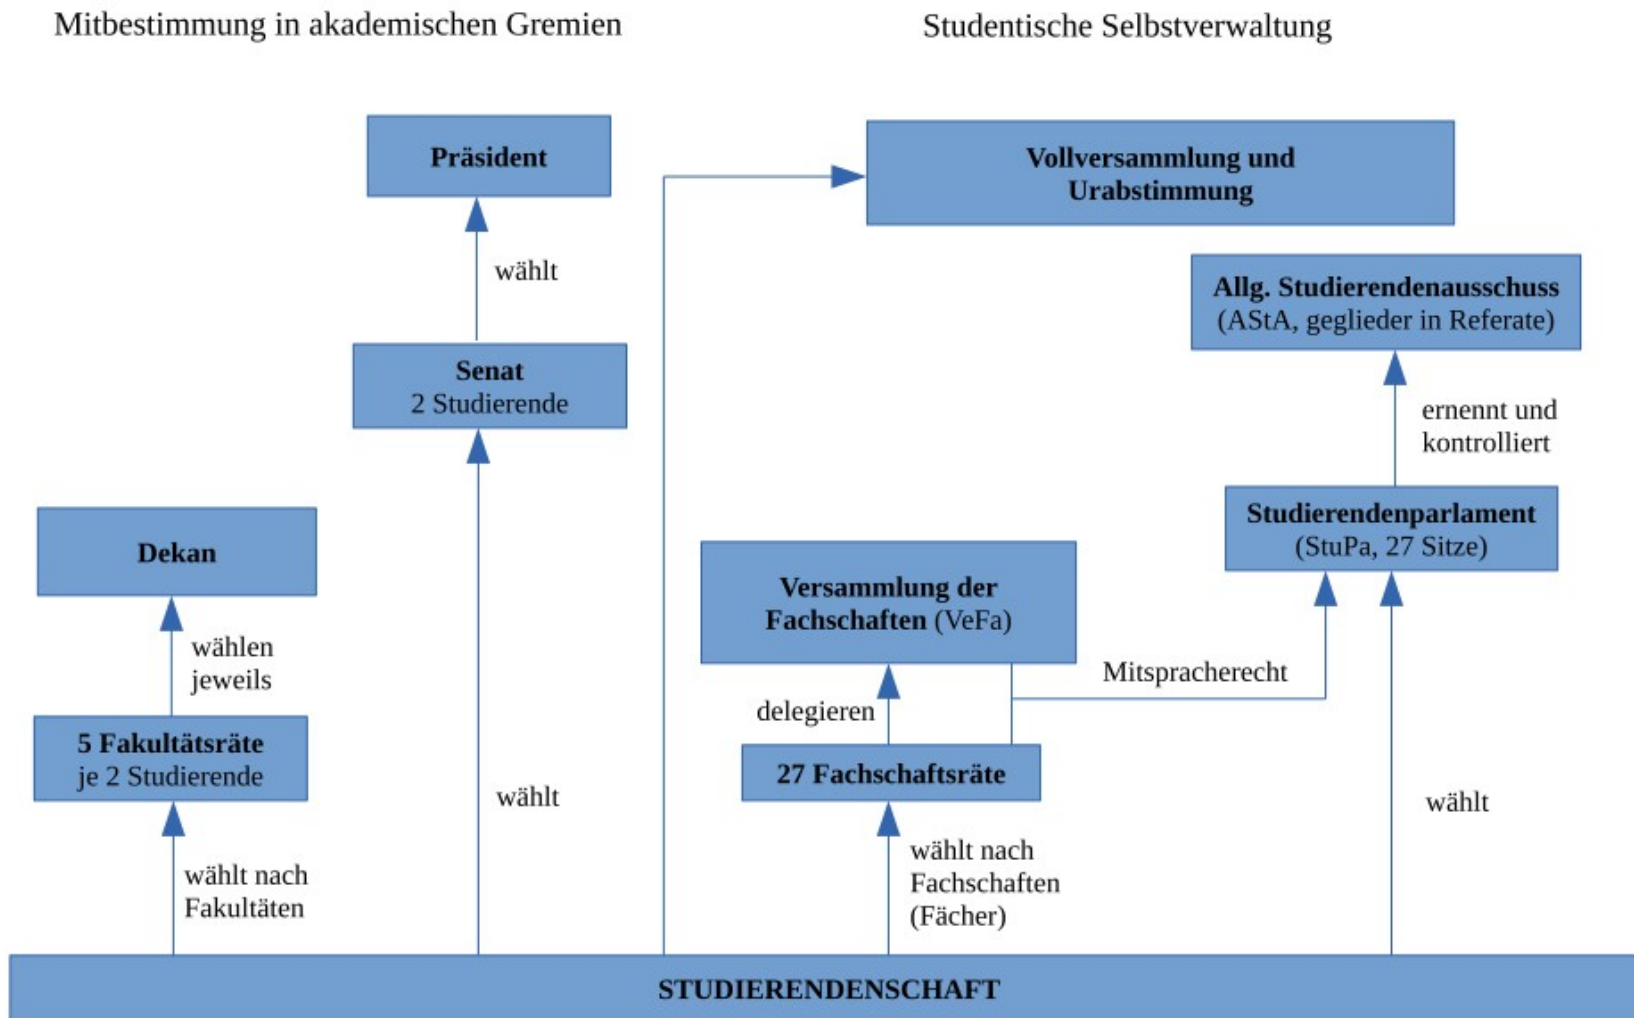

Wenn offen?: Etwa 09.00 – 17.00 Uhr

Mathe pool am neuen Palais: 1.08.0.55

Was? kostenlose PC-Nutzung, Internet und, wenn ihr eigenes Papier mitbringt, Drucken

Für wen? Mathematikstudierende

Anmeldung? : Den Account gibt es immer für ein Semester vor Ort bei Herrn Dathe nach Vorlegung der aktuellen Studienbescheinigung.

Heute 18.00 Uhr Campus Tour am Neuen Palais

Vorher:
Ab 17.00 Uhr Kaffee- und Teerunde
Im Mathecafé.

Gemütliches Beisammensein.

**Mathecafé am Neuen Palais Haus 22
Raum 1.24a**

Block III 11.30 - 11.45

Struktur der Gremien an der Uni Potsdam für Anfänger:

Organigramm der Universität aus Sicht der Studierendenschaft

**Achtung: Dies ist nur eine Basisversion, falls ihr gern detailliertere Infos hättet, kommt einfach mal zu einer FSR-Sitzung.
Bspw. Mo 14.10.2013 18.00 – 20.00 Forum Physikum**